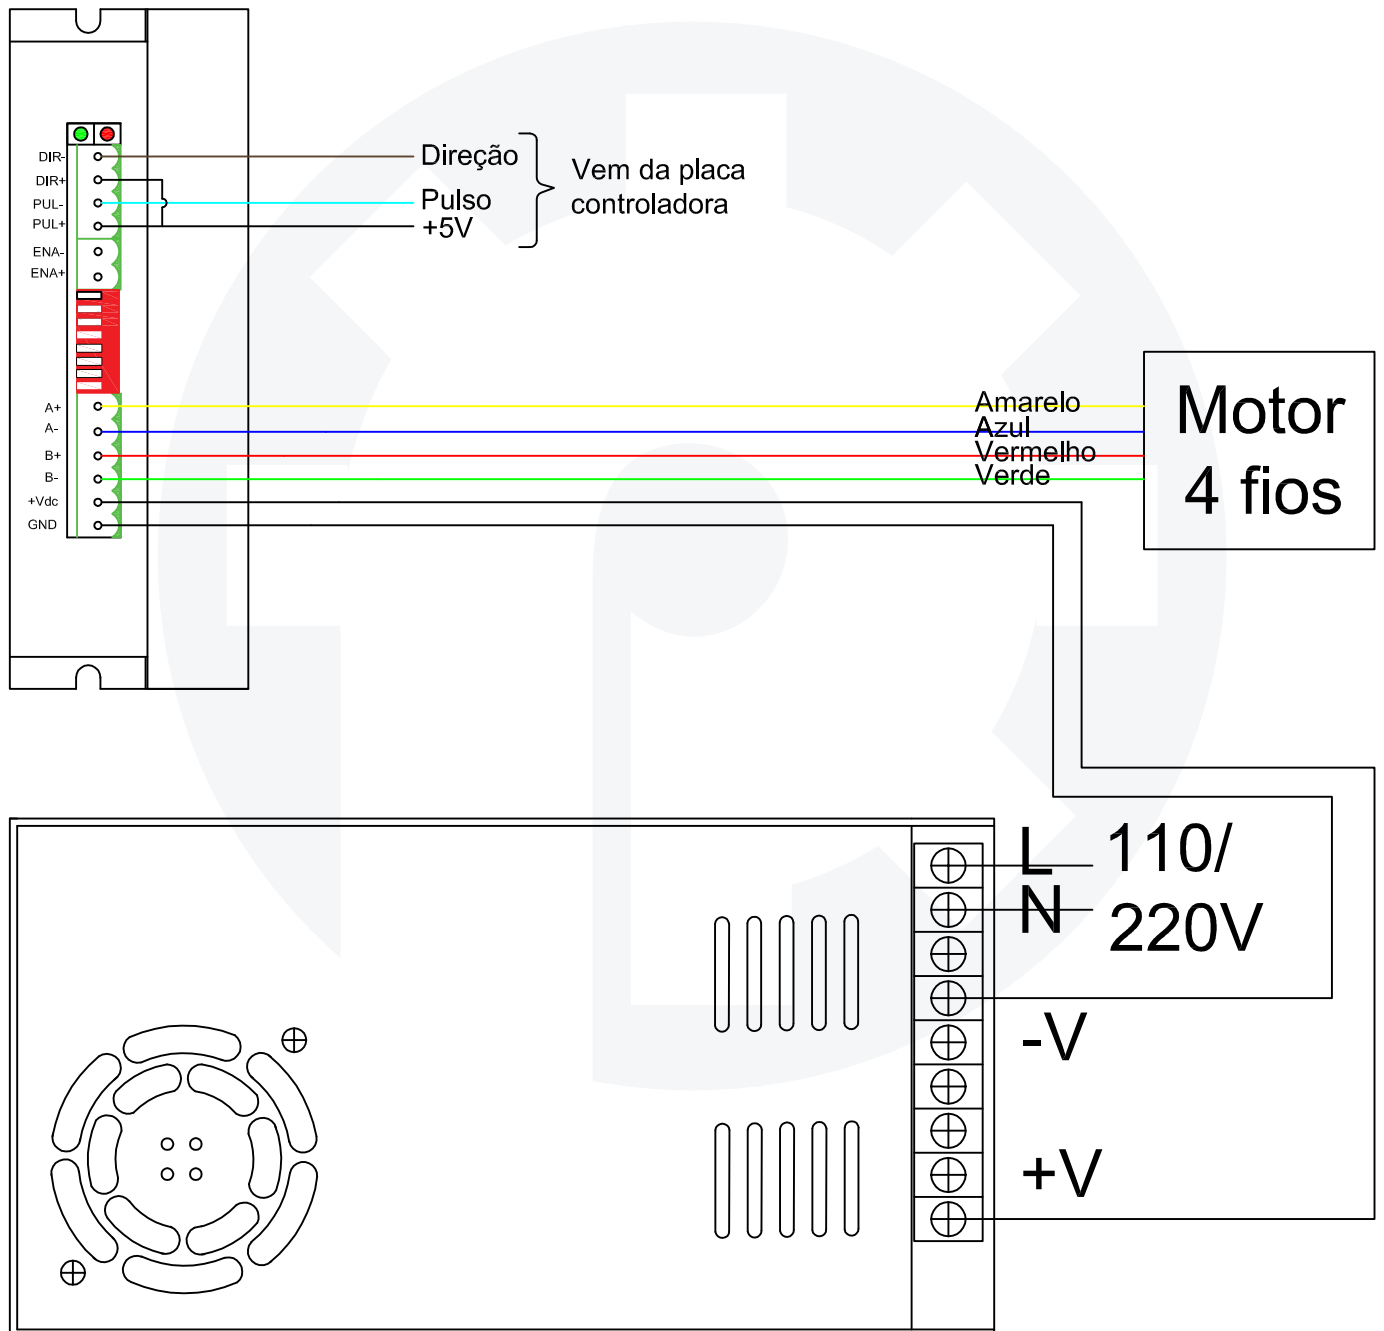

POLICOMP
componentes industriais

ESQUEMA DE LIGAÇÃO: MOTOR DE PASSO 4 FIOS E DRIVER

www.policompcomponentes.com.br
e-mail: vendas@policompcomponentes.com.br

11 5661-7579 / 3368-4326

Rua Doutor Brasílio Machado
Neto, 103 - Vila Lisboa